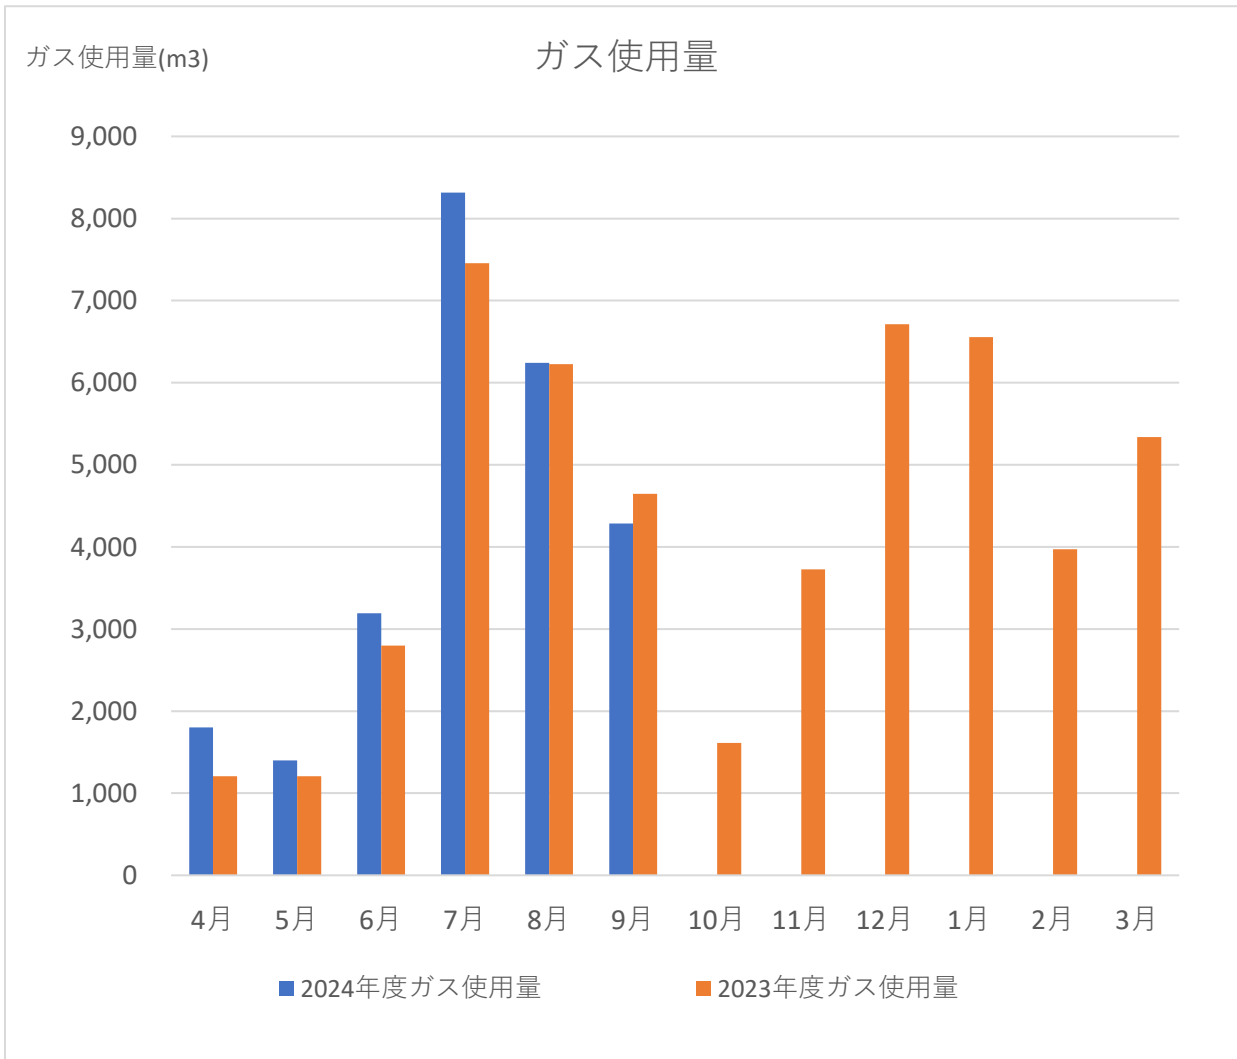

○取手団地ガス使用量の実績

月別ガス使用量の実績

2024年度ガス使用量実績

	ガス使用量(m ³)	
	2024年度	2023年度
4月	1,802	1,208
5月	1,399	1,205
6月	3,191	2,799
7月	8,316	7,455
8月	6,243	6,227
9月	4,286	4,647
10月		1,614
11月		3,727
12月		6,712
1月		6,557
2月		3,970
3月		5,336